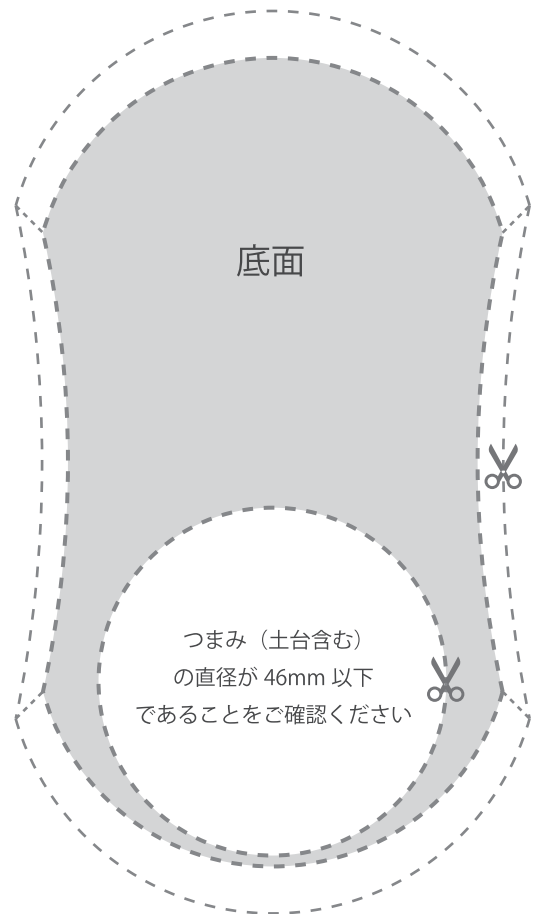

実寸大 Akerun テンプレート

扉を閉めた状態で、このテンプレートをサムターン（ドア内側鍵つまみ部分）に貼り、
Akerun を設置するのに十分なスペースがあるかを確認してください
※A4用紙に実寸大で印刷されるようプリンターの設定をご確認ください

本体サイズ

縦 118mm
横 68mm
高さ 41mm

※十分なスペースがあってもサムターンの種類によっては Akerun を設置できない場合があります。
サポートページにて動作確認済みのメーカー名・型番を随時更新いたします。
<http://support.akerun.com/>