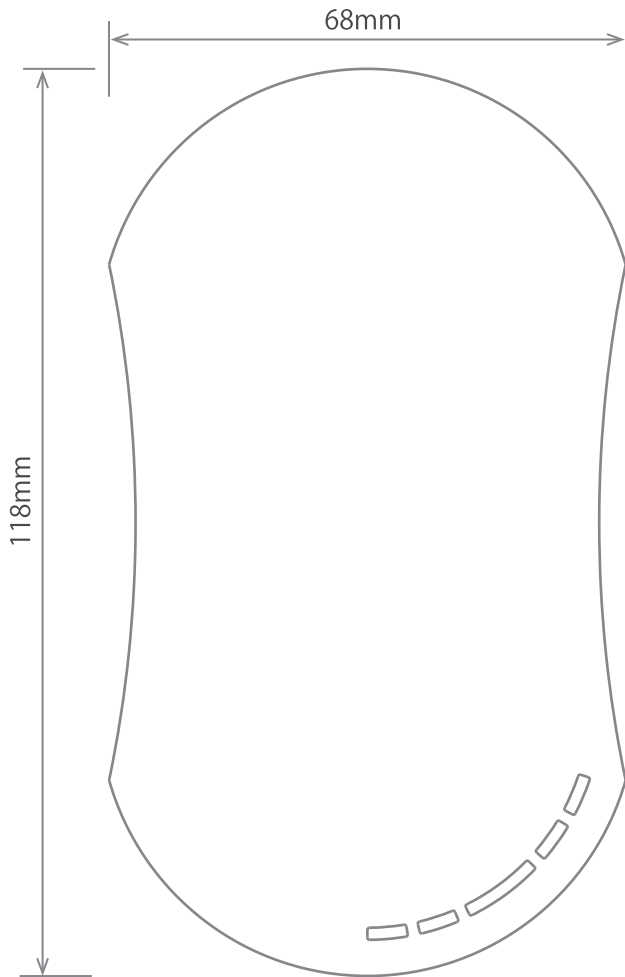

実寸大 Akerun テンプレート

扉を閉めた状態で、このテンプレートをサムターン（ドア内側鍵つまみ部分）に貼り、
Akerun を設置するのに十分なスペースがあるかを確認してください
※A4用紙に実寸大で印刷されるようプリンターの設定をご確認ください

本体サイズ

縦 118mm
横 68mm
高さ 41mm

※十分なスペースがあってもサムターンの種類によっては Akerun を設置できない場合があります。
サポートページにて動作確認済みのメーカー名・型番を随時更新いたします。
<http://support.akerun.com/>